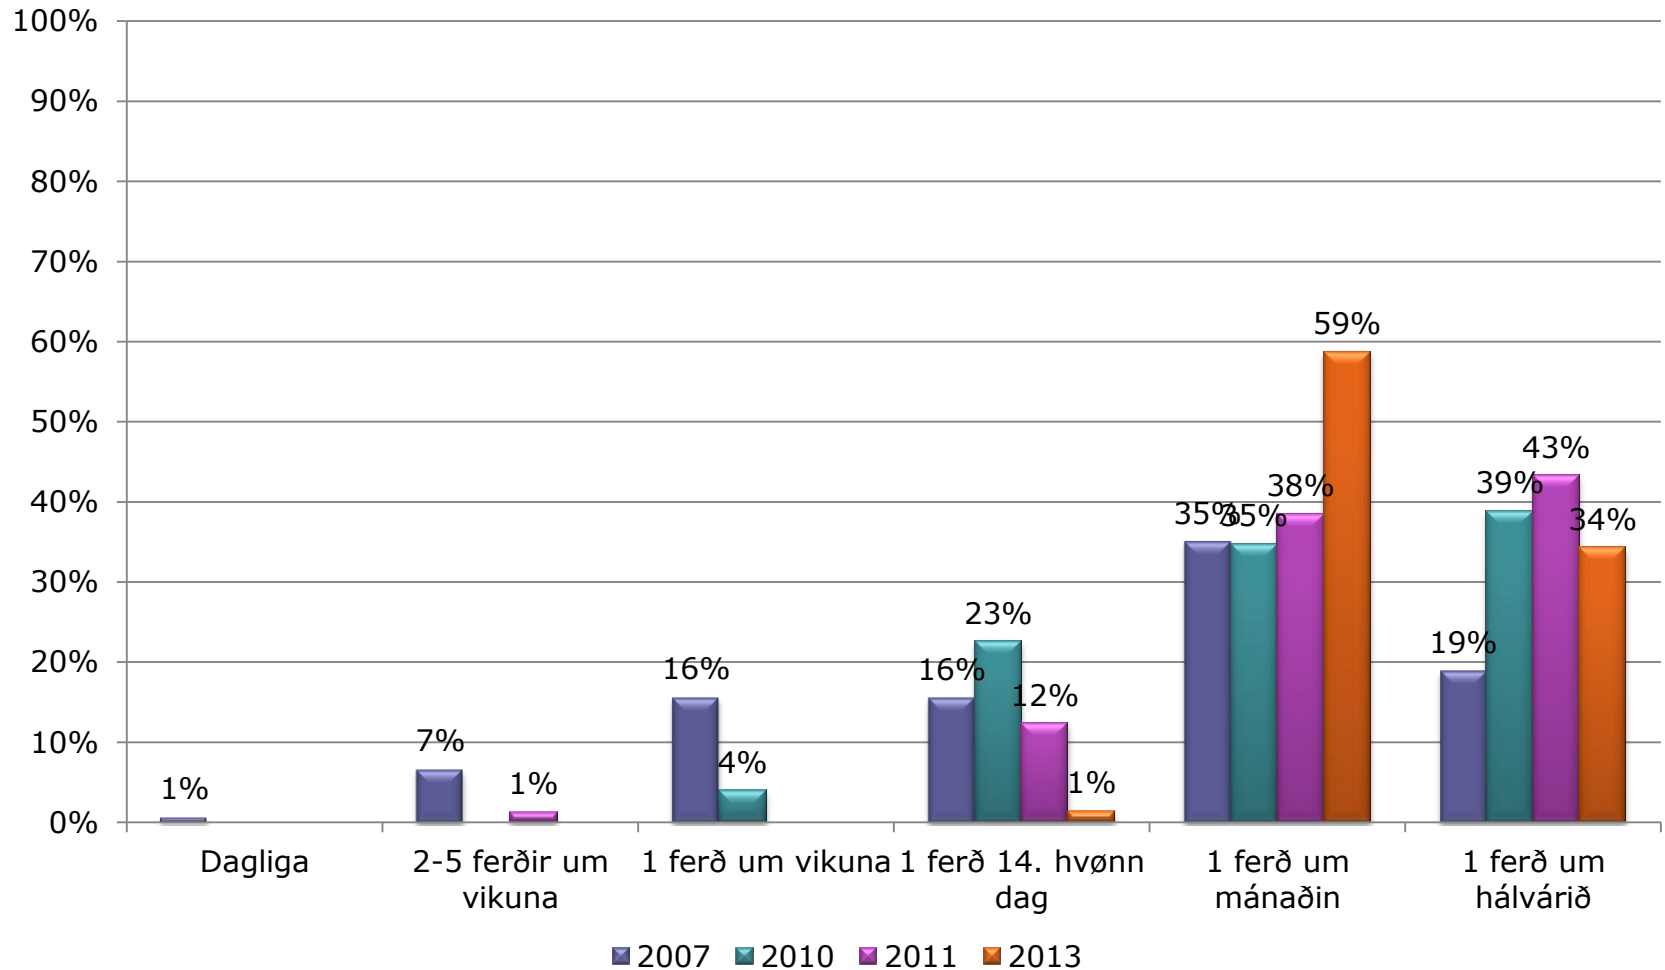

Krabbameinsfelagið

krabbameinsfelagið

Kanning um sól (kunstig sól/solarium)
September 2013

Tekur tú sól? (solarium ella kunstiga sól.)

Tekur tú sól? (solarium ella kunstiga sól.)

Býtt á øki.

Dømi: 10 % av teimum, sum búgva í Suðurstreymoy, taka sól í mun til 15 % í 2011.

Tekur tú sól? (solarium ella kunstiga sól.)

Tey, sum svara ja,
býtt á aldursbólkar.

Tekur tú sól? (solarium ella kunstiga sól.)

Tey, sum svara ja,
býtt á kyn.

Hvussu ofta tekur tú sól?

Uttan tey, ið ikki vita.