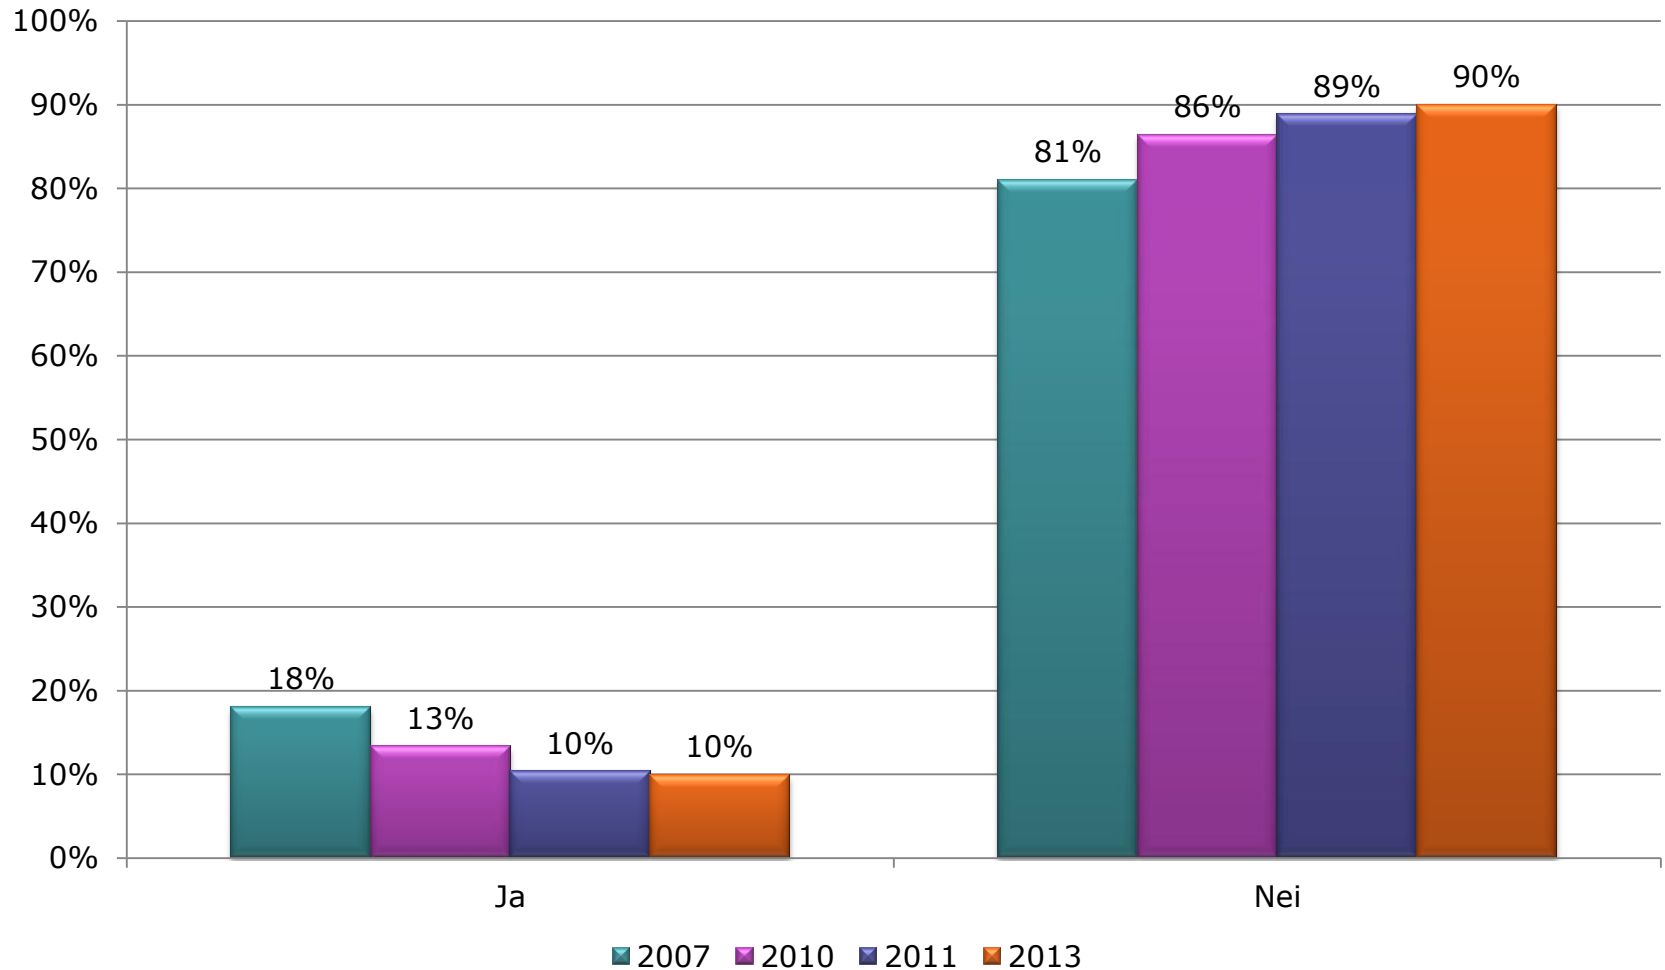

Krabbameinsfelagið

krabbameinsfelagið

Kanning um sól (kunstig sól/solarium)
September 2013

Tekur tú sól? (solarium ella kunstiga sól.)

Tekur tú sól? (solarium ella kunstiga sól.)

Býtt á øki.

Dømi: 10 % av teimum, sum búgva í Suðurstreymoy, taka sól í mun til 15 % í 2011.

Tekur tú sól? (solarium ella kunstiga sól.)

Tey, sum svara ja,
býtt á aldursbólkar.

Tekur tú sól? (solarium ella kunstiga sól.)

Tey, sum svara ja,
býtt á kyn.

Hvussu ofta tekur tú sól?

Uttan tey, ið ikki vita.