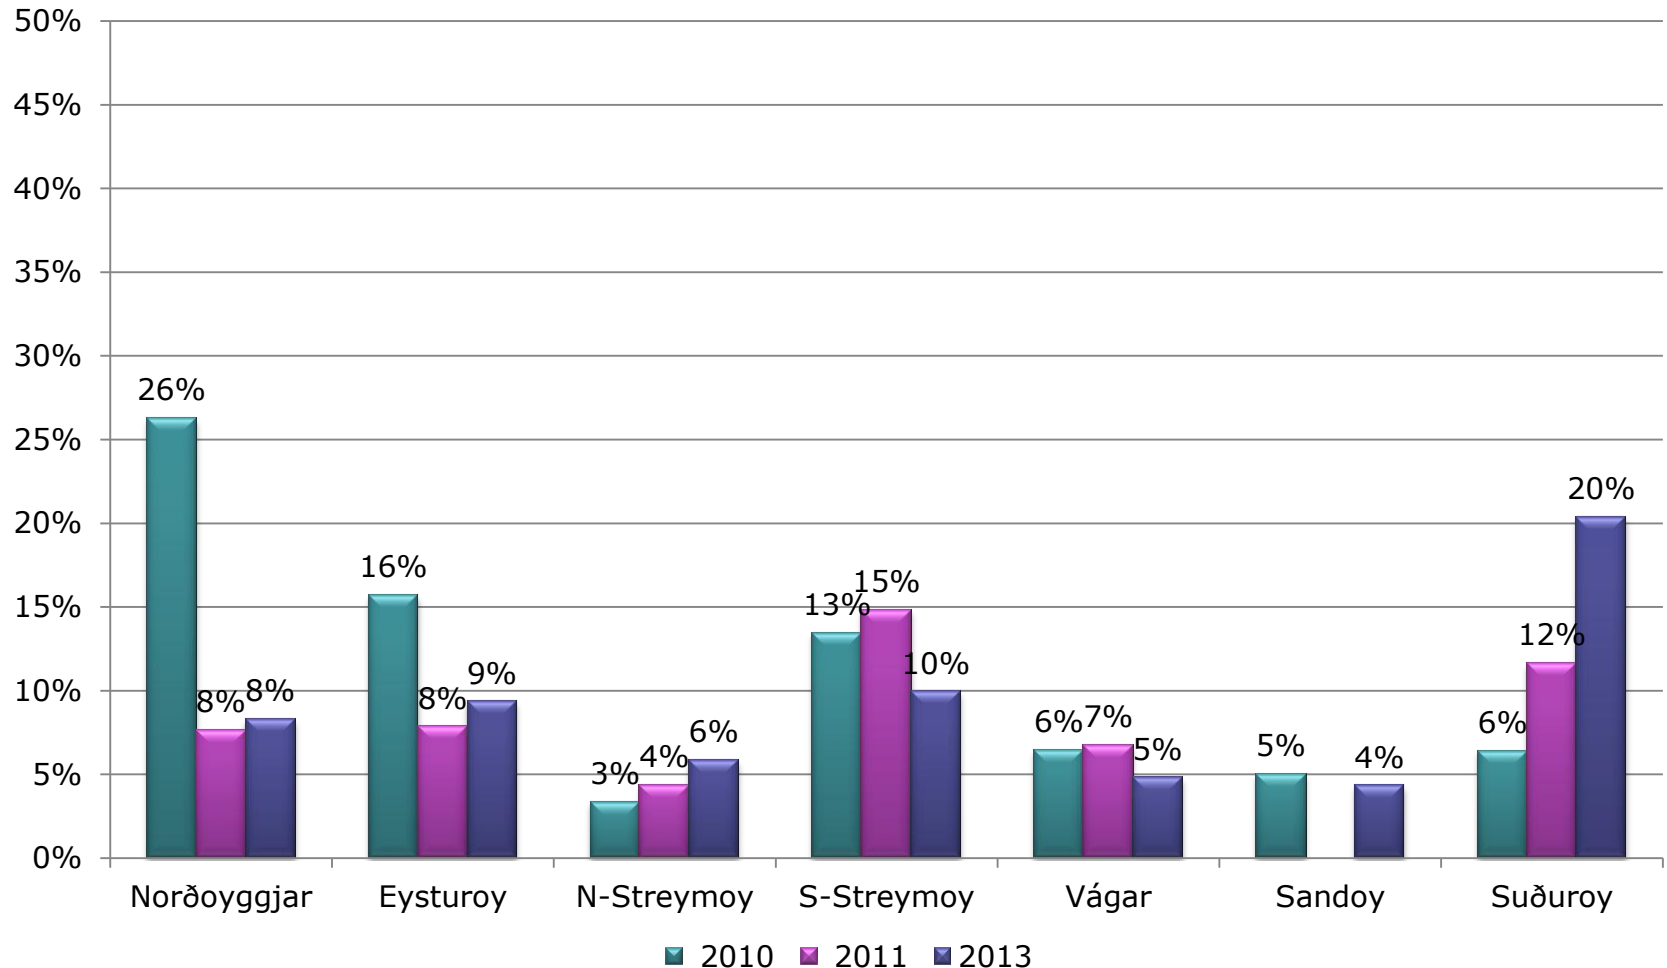

Krabbameinsfelagið

krabbameinsfelagið

Kanning um sól (kunstig sól/solarium)
September 2013

Tekur tú sól? (solarium ella kunstiga sól.)

Tekur tú sól? (solarium ella kunstiga sól.)

Býtt á øki.

Dømi: 10 % av teimum, sum búgva í Suðurstreymoy, taka sól í mun til 15 % í 2011.

Tekur tú sól? (solarium ella kunstiga sól.)

Tey, sum svara ja,
býtt á aldursbólkar.

Tekur tú sól? (solarium ella kunstiga sól.)

Tey, sum svara ja,
býtt á kyn.

Hvussu ofta tekur tú sól?

Uttan tey, ið ikki vita.