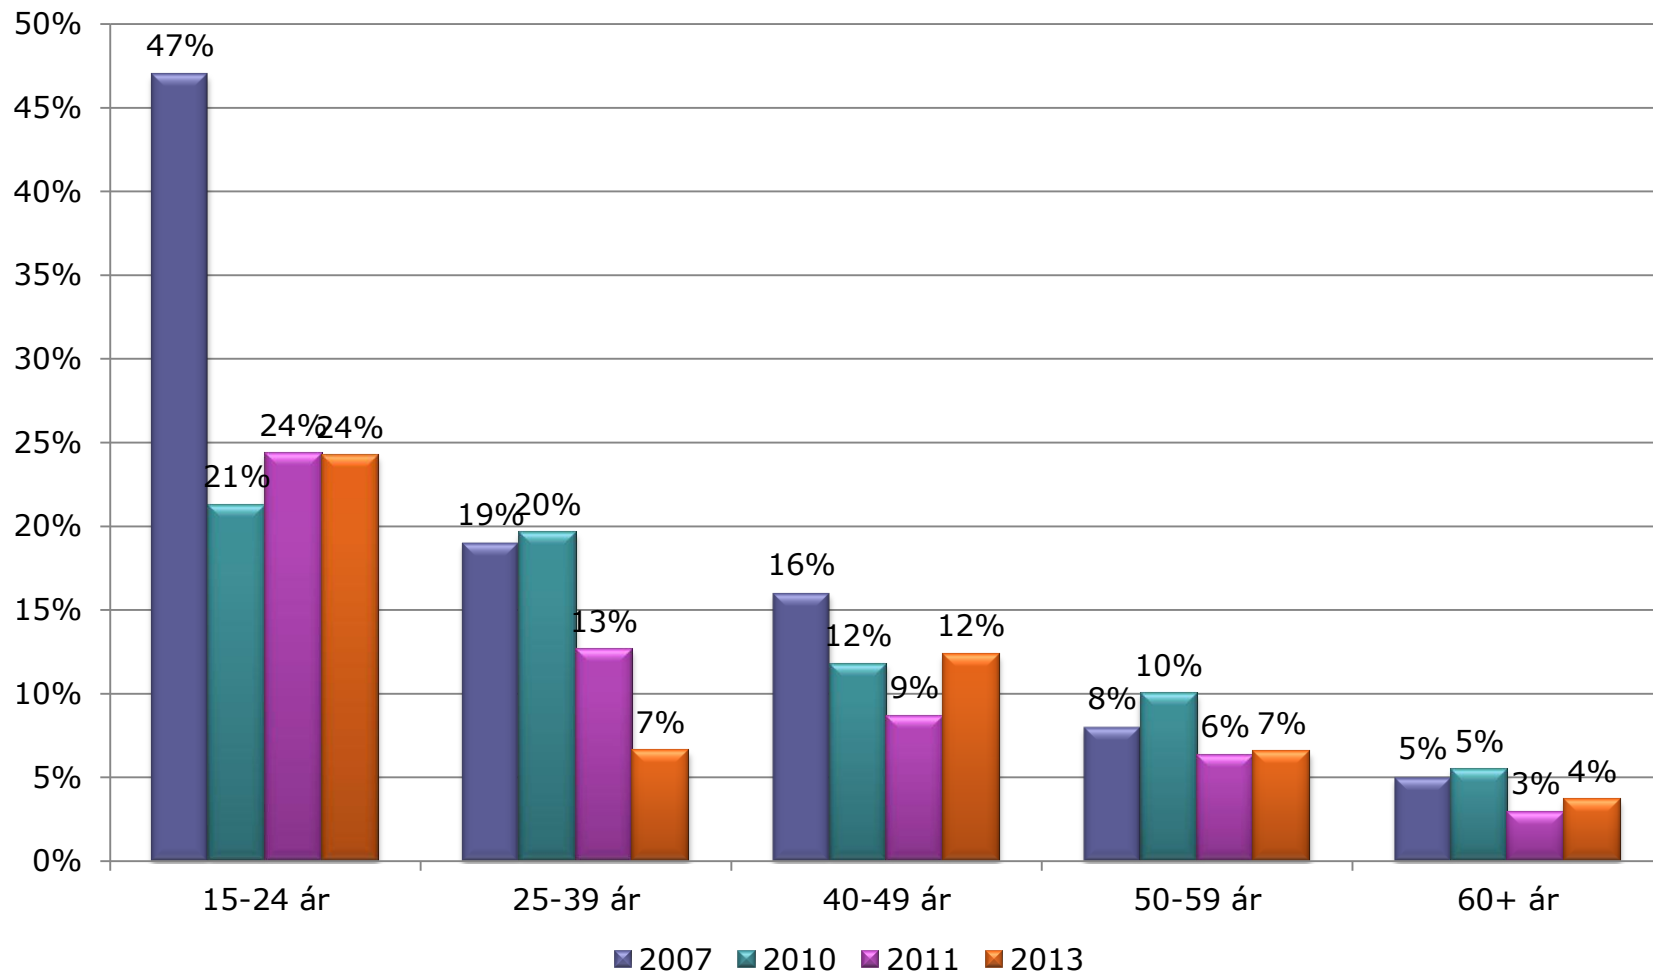

Krabbameinsfelagið

krabbameinsfelagið

Kanning um sól (kunstig sól/solarium)
September 2013

Tekur tú sól? (solarium ella kunstiga sól.)

Tekur tú sól? (solarium ella kunstiga sól.)

Býtt á øki.

Dømi: 10 % av teimum, sum búgva í Suðurstreymoy, taka sól í mun til 15 % í 2011.

Tekur tú sól? (solarium ella kunstiga sól.)

Tey, sum svara ja,
býtt á aldursbólkar.

Tekur tú sól? (solarium ella kunstiga sól.)

Tey, sum svara ja,
býtt á kyn.

Hvussu ofta tekur tú sól?

Uttan tey, ið ikki vita.