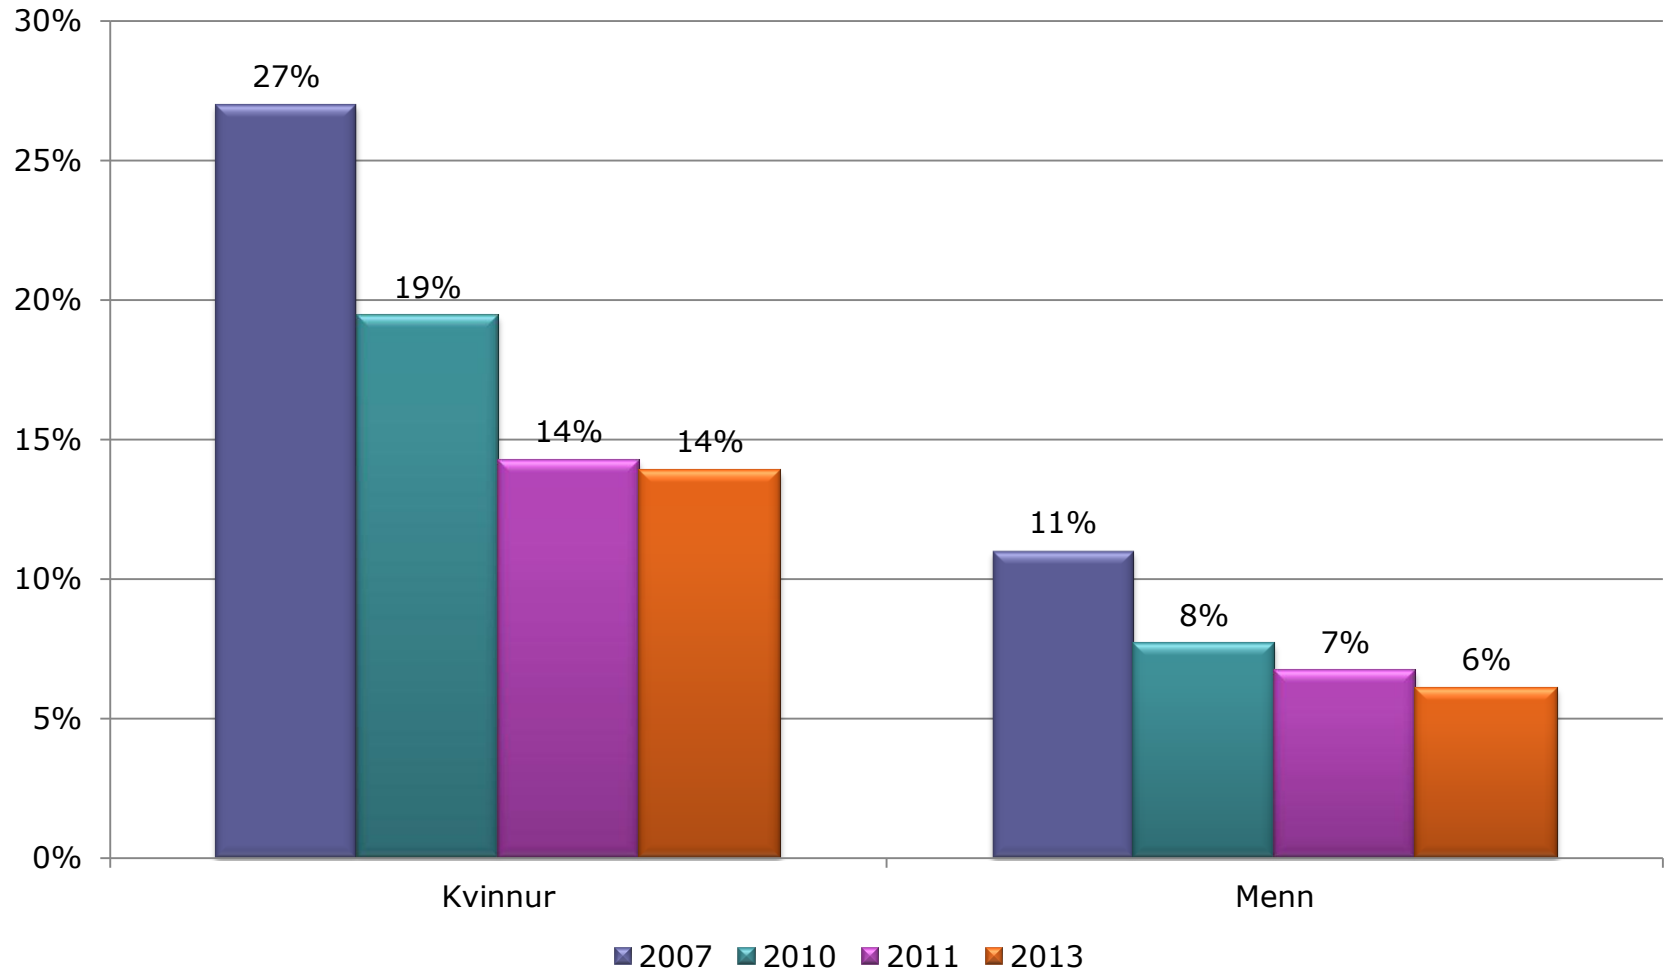

Krabbameinsfelagið

krabbameinsfelagið

Kanning um sól (kunstig sól/solarium)
September 2013

Tekur tú sól? (solarium ella kunstiga sól.)

Tekur tú sól? (solarium ella kunstiga sól.)

Býtt á øki.

Dømi: 10 % av teimum, sum búgva í Suðurstreymoy, taka sól í mun til 15 % í 2011.

Tekur tú sól? (solarium ella kunstiga sól.)

Tey, sum svara ja,
býtt á aldursbólkar.

Tekur tú sól? (solarium ella kunstiga sól.)

Tey, sum svara ja,
býtt á kyn.

Hvussu ofta tekur tú sól?

Uttan tey, ið ikki vita.